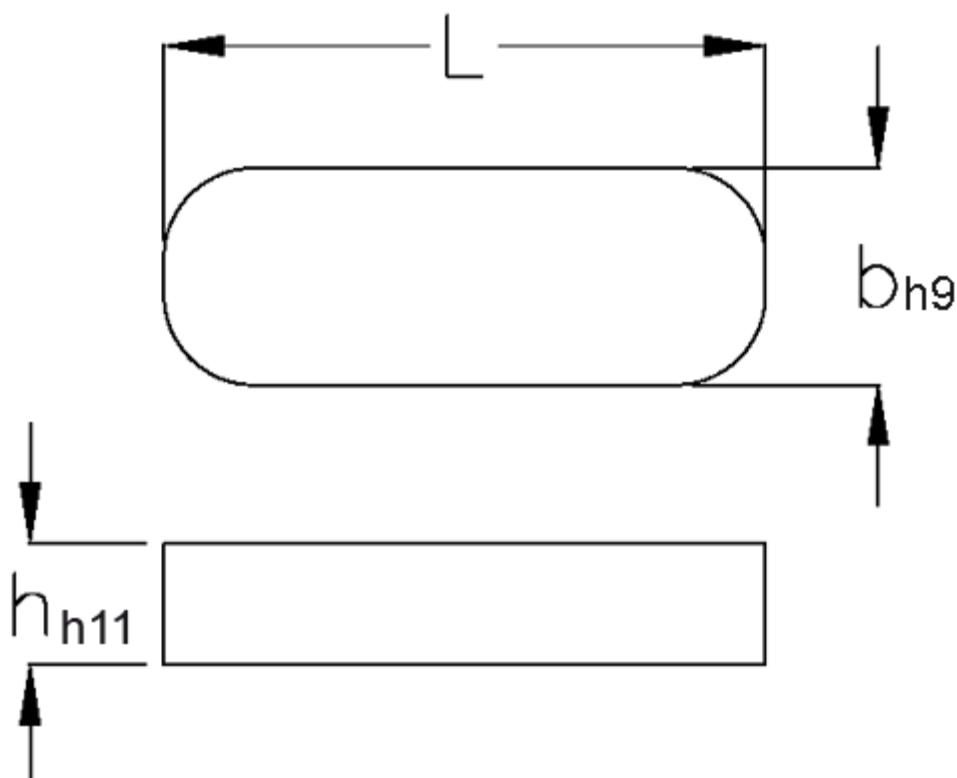

Varenummer: 09055530  
Beskrivelse: KLEE Pasfedre A 5x5x30 DIN 6885

## Mål

b	= 5
h	= 5
L	= 30.0
Tolerance b	= 0.030
Tolerance h	= 0.075
Tolerance L	= -0,3